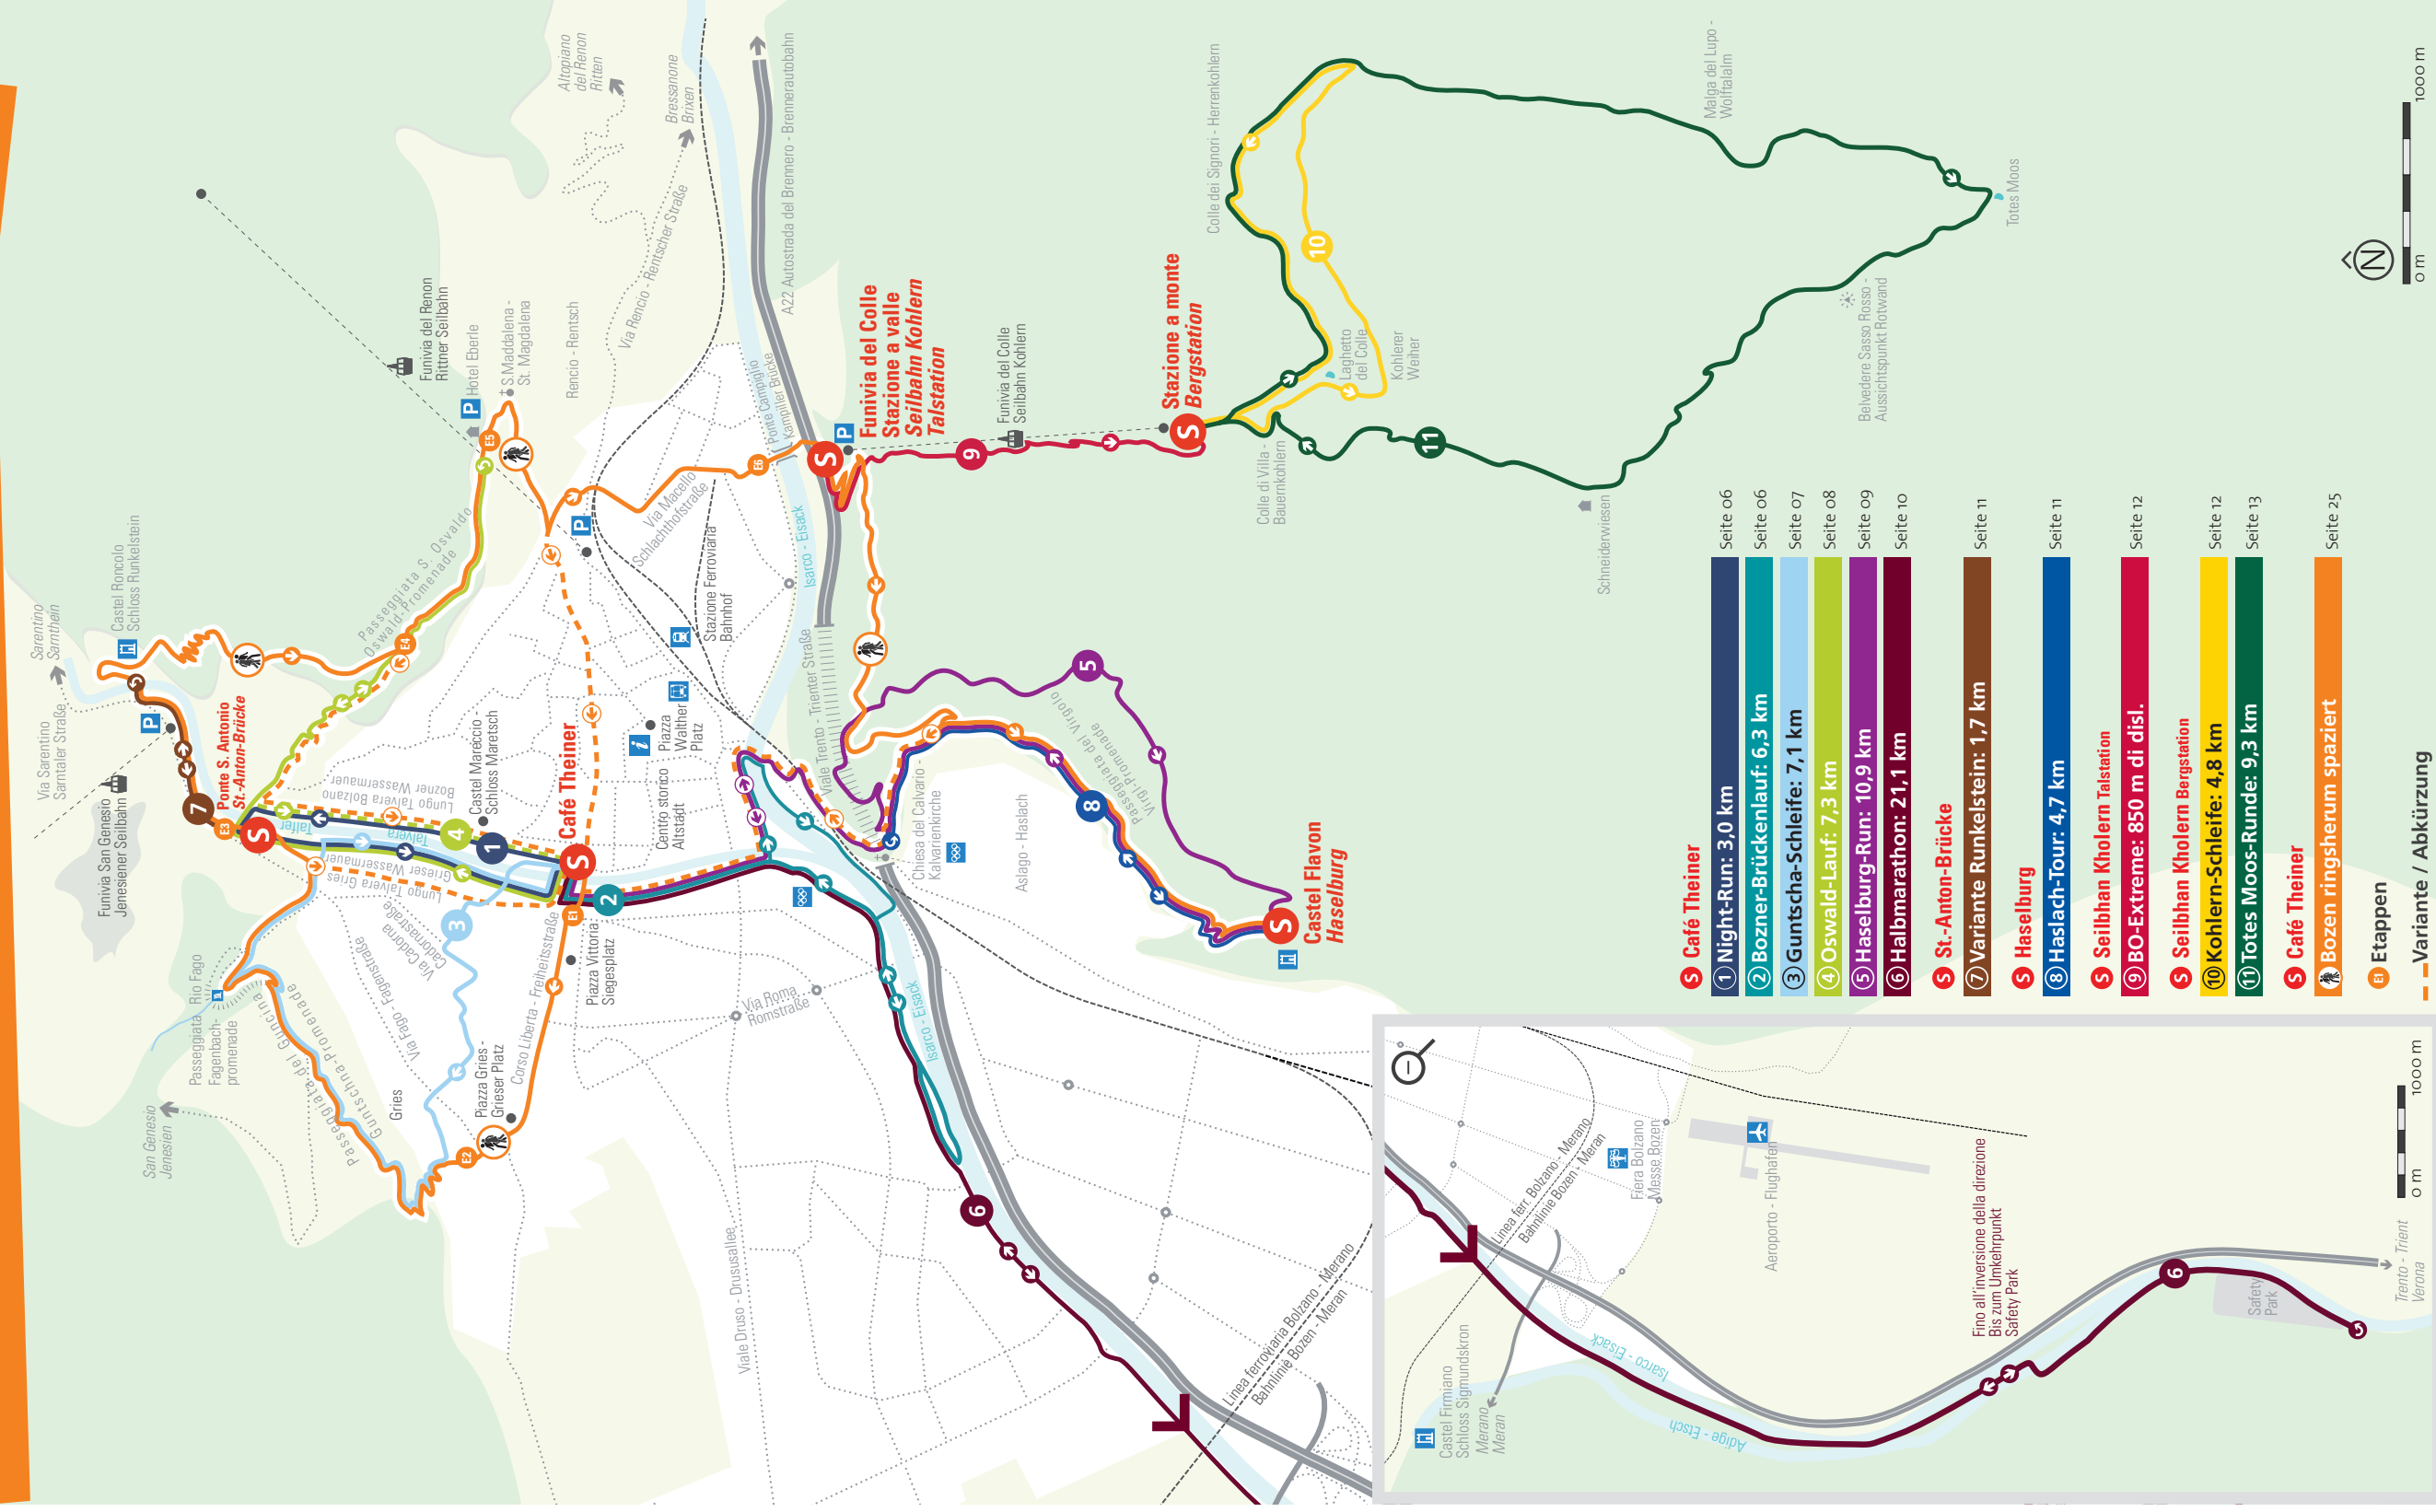

BOrrunning und Bozen ringsherum spaziert

11 Laufstrecken - 80 km
1 Spazierweg - 6 Etappen

gefördert von
Stiftung Südtiroler Sparkasse
Fondazione Cassa di Risparmio
Bozen - Bozener Sparkasse