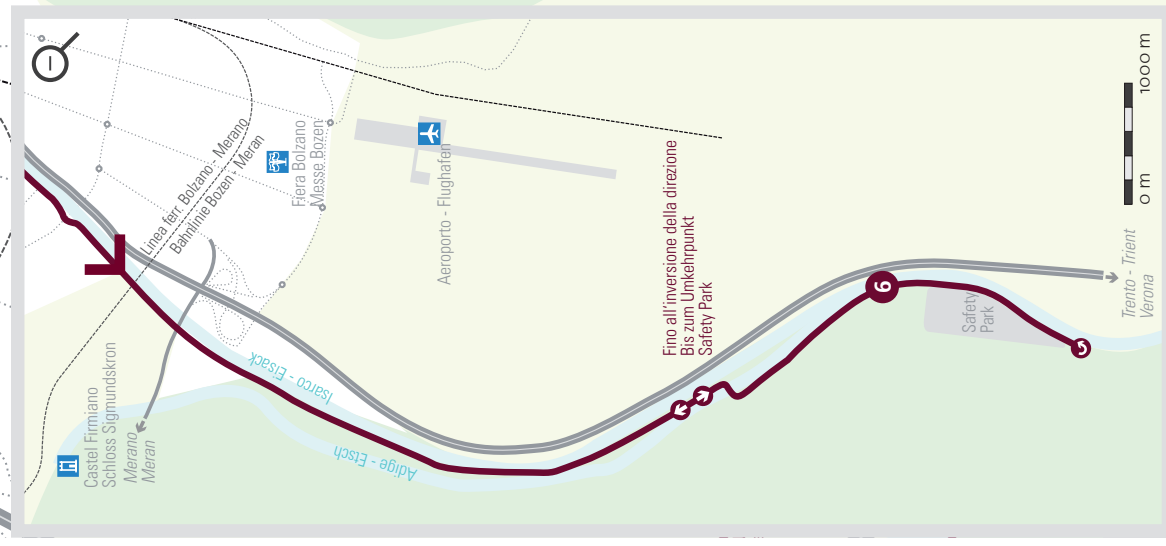

BOrrunning und Bozen ringsherum spaziert

11 Laufstrecken - 80 km
1 Spazierweg - 6 Etappen

gefördert von
Stiftung Südtiroler Sparkasse
Fondazione Cassa di Risparmio
Bozen - Bozener Sparkasse